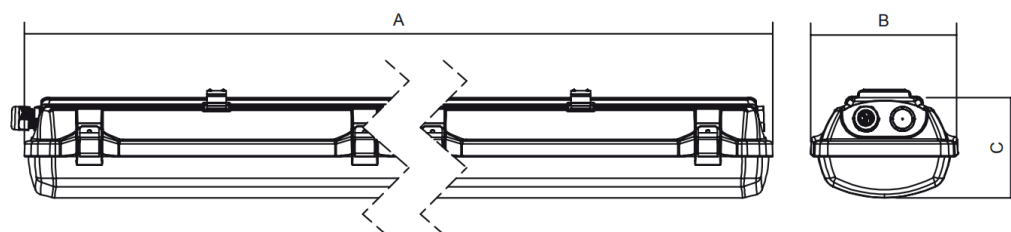

Tilvalg

Nød-backup	Kelvin	Gennemfortrådning	Montering
1,5 timer	6000	1-faset	Wiresæt
3 timer		3-faset	

28W A = 670mm B = 155mm C = 105mm
 55W A = 1280mm B = 155mm C = 105mm